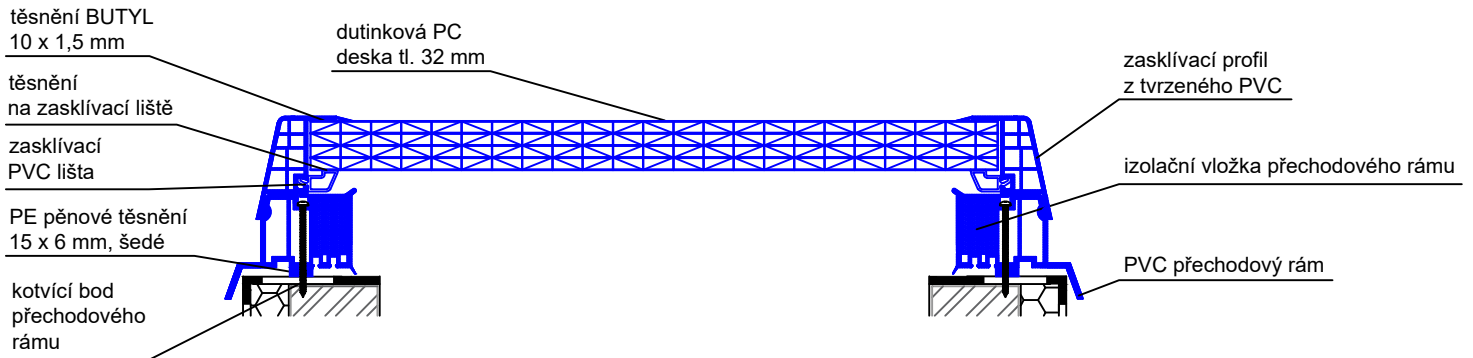

ACG světlík pevný