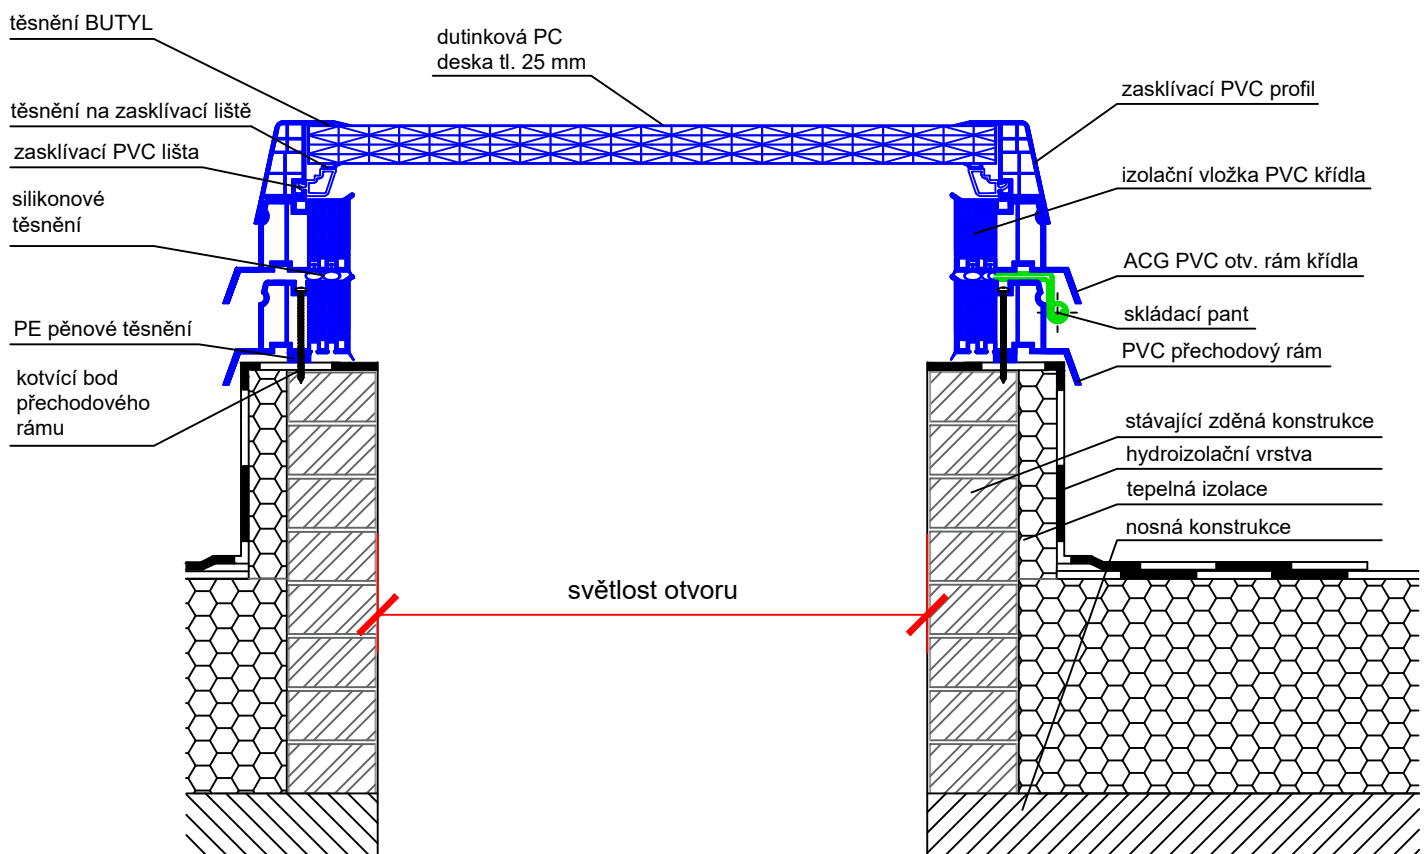

ACG světlík otvírací

Technický výkres ACG

ARTUS, s.r.o
Křížíkova 2413, 256 01 Benešov
IČ: 257 93 985, DIČ: CZ25793985

OBSAH VÝKRESU:

ACG plochý světlík v plastovém rámu,
zasklení PC deska tl. 25 mm, přechodový rám

VYPRACOVAL:

Jana Černá

FORMÁT:

1 x A4

DATUM:

7/2020

MĚŘÍTKO:

1 : 5

ČÍSLO VÝKRESU:

23f