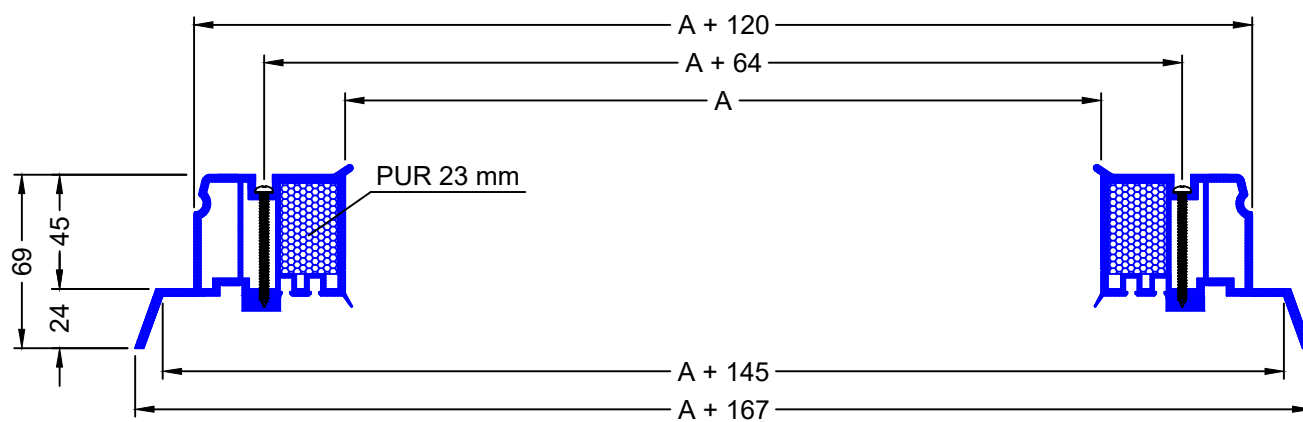

ČÍSLO VÝKRESU:

22f

Rozměry přechodového rámu z PVC

(pro světlíky bez manžet - na stávající konstrukci střechy)

rozměr A - světlost průsvitu

Výkres přechodového rámu		<small>ARTUS, s.r.o. Křížkova 2413, 256 01 Benešov IČ: 257 93 985 DIČ: CZ25793985 www.svetlikyartus.cz</small>	
OBSAH VÝKRESU: Rozměry přechodového rámu		VYPRACOVAL: Jana Černá	FORMÁT: 1 x A4
DATUM: 07/2021	MĚŘÍTKO: 1 : 3	ČÍSLO VÝKRESU: -	