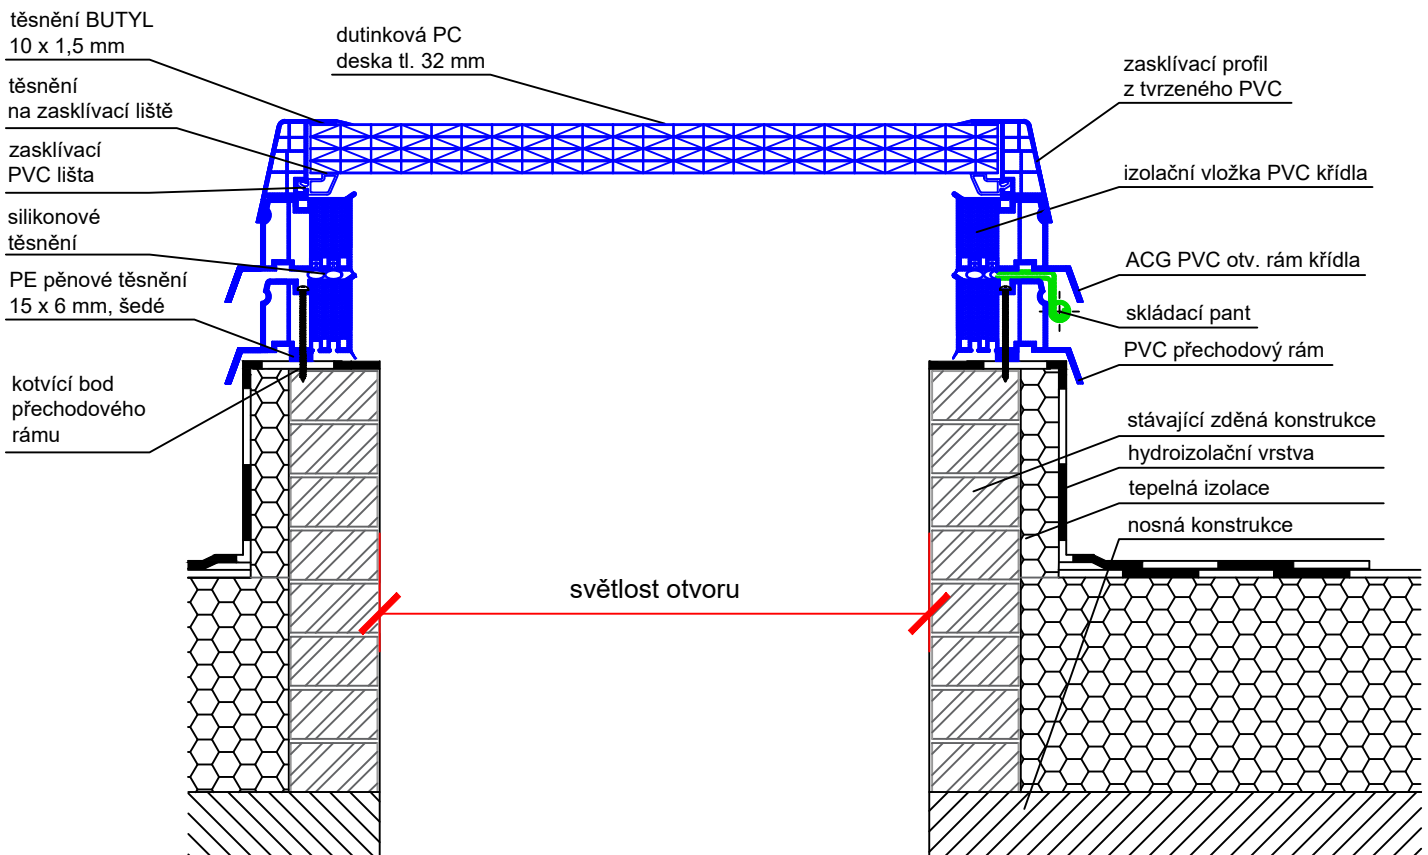

ACG světlík otvírací

Technický výkres ACG

ARTUS, s.r.o
Křížíkova 2413, 256 01 Benešov
IČ: 257 93 985, DIČ: CZ25793985

OBSAH VÝKRESU:

ACG plochý světlík v plastovém rámu,
zasklení PC deska tl. 32 mm, přechodový rám

VYPRACOVAL:

Jana Černá

FORMÁT:

1 x A4

DATUM:

7/2020

MĚŘÍTKO:

1 : 5

ČÍSLO VÝKRESU:

22f