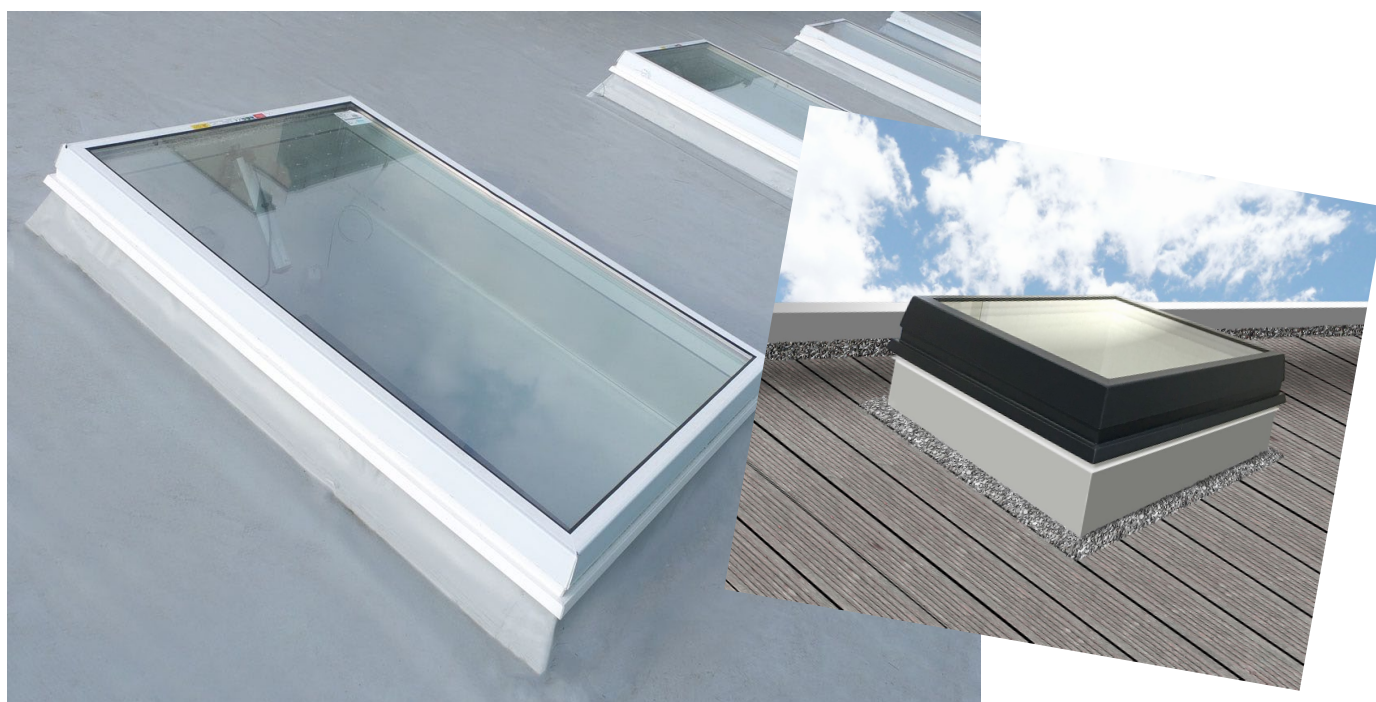

Ilustrační foto:

Doporučení výrobce:

O vhodnosti použití daného typu výrobku musí rozhodnout odpovědný projektant.