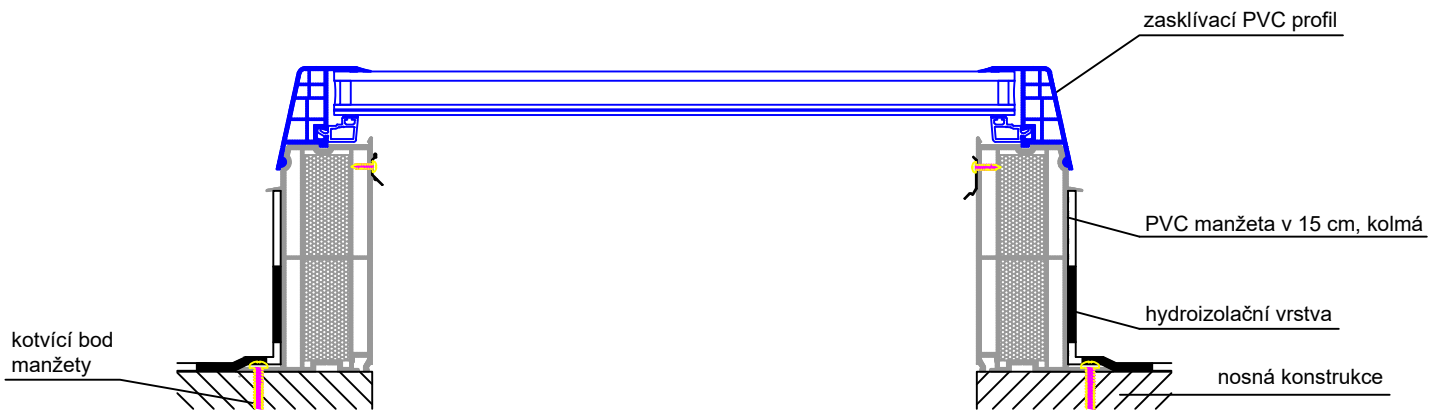

ACG světlík pevný

ACG světlík otvírací