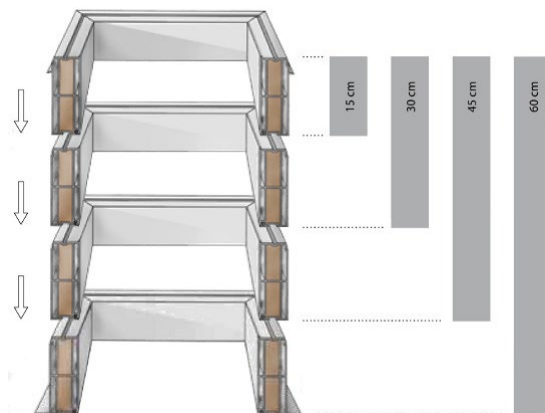

Výplň světlíku:

vrstvené izolační dvojsklo ESG Energy 6T-18-33.2 1.0 (4T-20-33.2 1.0) vrchní kalené sklo s termoodrazivou vrstvou, spodní bezpečnostní sklo.

Rám světlíku:

z bílého PVC profilu, má výborné termoizolační vlastnosti, ve variantě pevné nebo otevírací křídlo, možno vyrobit také v matném odstínu RAL 7016 antracit šedá.

Manžeta světlíku:

vyrobena z bílého, vícekomorového PVC profilu s PUR jádrem ve variantě kolmá $U_p=0,92W/m^2K$, šikmá $U_p=0,88W/m^2K$, ve výškách 15 až 75 cm.

Technické parametry dle ČSN EN 1873:

R_w = NPD	vzduchová neprůzvučnost
U_g = 1,10 W/m².K	součinitel prostupu tepla výplně světlíku
U_w = 1,26 W/m².K	součinitel prostupu tepla světlíku
UL = 3000 N/m²	odolnost proti zatížení nahoru
DL = 2500 N/m²	odolnost proti zatížení dolů
SB = 1200	odolnost nárazu měkkým tělesem
τ_{D65} = 71-72%	světelná propustnost
Třída 2	vzduchotěsnost
nezatéká	vodotěsnost
Třída E	reakce na oheň dle ČSN EN 13 501-1

Varianty otvírání:			Varianty příslušenství:		
					
ruční otvírač	elektrický otvírač	výlez na střechu	žaluzie	mříže	sítě proti hmyzu

Šikmá PVC manžeta:

Kolmá PVC manžeta:

Důležitá upozornění:

Z důvodů zabránění usazování nečistot na výplni světlíku, doporučujeme pro aplikace s uložením světlíku do sklonu 5° u skleněných výplní a u výplní z polykarbonátu (PC) provedení s přesklívací kopulí.