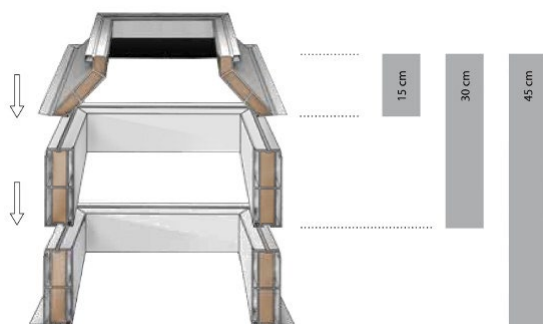

Výplň světlíku:

vrstvené izolační dvojsklo ESG Energy 6T-18-33.2 1.0 (4T-20-33.2 1.0) vrchní kalené sklo s termoodrazivou vrstvou, spodní bezpečnostní sklo.

Rám světlíku:

z bílého PVC profilu, má výborné termoizolační vlastnosti, ve variantě pevné nebo otevírací křídlo, možno vyrobit také v matném odstínu RAL 7016 antracit šedá.

Manžeta světlíku:

vyrobena z bílého, vícekomorového PVC profilu s PUR jádrem ve variantě kolmá $U_p=0,92W/m^2K$, šikmá $U_p=0,88W/m^2K$, ve výškách 15 až 75 cm.

Technické parametry dle ČSN EN 1873:

R_w = NPD	vzduchová neprůzvučnost
U_g = 1,10 W/m².K	součinitel prostupu tepla výplně světlíku
U_w = 1,26 W/m².K	součinitel prostupu tepla světlíku
UL = 3000 N/m²	odolnost proti zatížení nahoru
DL = 2500 N/m²	odolnost proti zatížení dolů
SB = 1200	odolnost nárazu měkkým tělesem
τ_{D65} = 71-72%	světelná propustnost
Třída 2	vzduchotěsnost
nezatéká	vodotěsnost
Třída E	reakce na oheň dle ČSN EN 13 501-1

Varianty otvírání:			Varianty příslušenství:		
					
ruční otvírač	elektrický otvírač	výlez na střechu	žaluzie	mříže	sítě proti hmyzu

Šikmá PVC manžeta:

Kolmá PVC manžeta:

Důležitá upozornění:

Z důvodů zabránění usazování nečistot na výplni světlíku, doporučujeme pro aplikace s uložením světlíku do sklonu 5° u skleněných výplní a u výplní z polykarbonátu (PC) provedení s přesklívací kopulí.