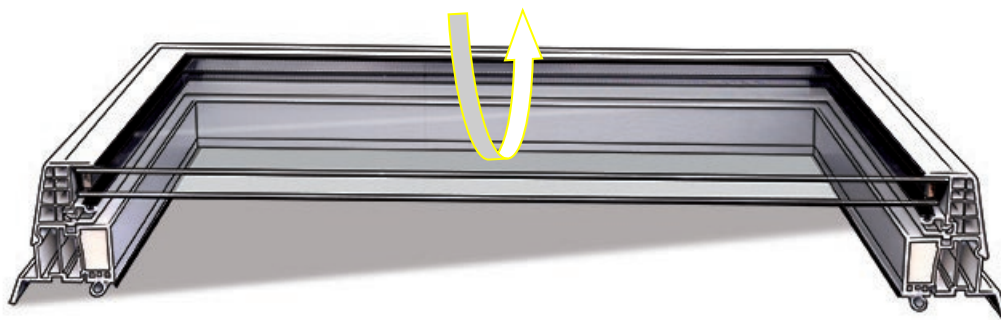

NOVINKA 2024

Nové sklo ESG Energy = silné spojení protisluneční ochrany s tepelnou izolací

Popis:

ACG světlíky jsou nejpoužívanějším typem světlíků. Jsou vhodné pro všechny typy staveb ve variantách: pevné provedení, pro denní větrání, výlez na střechu. Konstrukce je tvořena plastovými profily s PUR jádrem. ACG světlíky mají výborné termoizolační a světelné parametry a jsou nabízeny v nejširší rozměrové škále. Zabudování je vhodné do plochých střech a střech s mírným sklonem do 25°. PVC rám křídla světlíku také v matném odstínu RAL 7016 antracit šedá – toto provedení nelze kombinovat s přesklívací kopulí se šrouby.

Výplň světlíku:

vrstvené izolační dvojsklo ESG Energy 6T-18-33.2 1.0 (4T-20-33.2 1.0) vrchní kalené sklo s termoodrazivou vrstvou, spodní bezpečnostní sklo.

Rám světlíku:

z bílého PVC profilu, má výborné termoizolační vlastnosti, ve variantě pevné nebo otevírací křídlo, možno vyrobit také v matném odstínu RAL 7016 antracit šedá.

Manžeta světlíku:

vyrobena z bílého, vícekomorového PVC profilu s PUR jádrem ve variantě kolmá $U_p=0,92W/m^2K$, šikmá $U_p=0,88W/m^2K$, ve výškách 15 až 75 cm.

Technické parametry dle ČSN EN 1873:

R_w = NPD	vzduchová neprůzvučnost
U_g = 1,10 W/m².K	součinitel prostupu tepla výplně světlíku
U_w = 1,26 W/m².K	součinitel prostupu tepla světlíku
UL = 3000 N/m²	odolnost proti zatížení nahoru
DL = 2500 N/m²	odolnost proti zatížení dolů
SB = 1200	odolnost nárazu měkkým tělesem
τ_{D65} = 71-72%	světelná propustnost
Třída 2	vzduchotěsnost
nezatéká	vodotěsnost
Třída E	reakce na oheň dle ČSN EN 13 501-1

Varianty otvírání:			Varianty příslušenství:		
					
ruční otvírač	elektrický otvírač	výlez na střechu	žaluzie	mříže	sítě proti hmyzu

Šikmá PVC manžeta:

Kolmá PVC manžeta:

Důležitá upozornění:

Z důvodů zabránění usazování nečistot na výplni světlíku, doporučujeme pro aplikace s uložením světlíku do sklonu 5° u skleněných výplní a u výplní z polykarbonátu (PC) provedení s přesklívací kopulí.