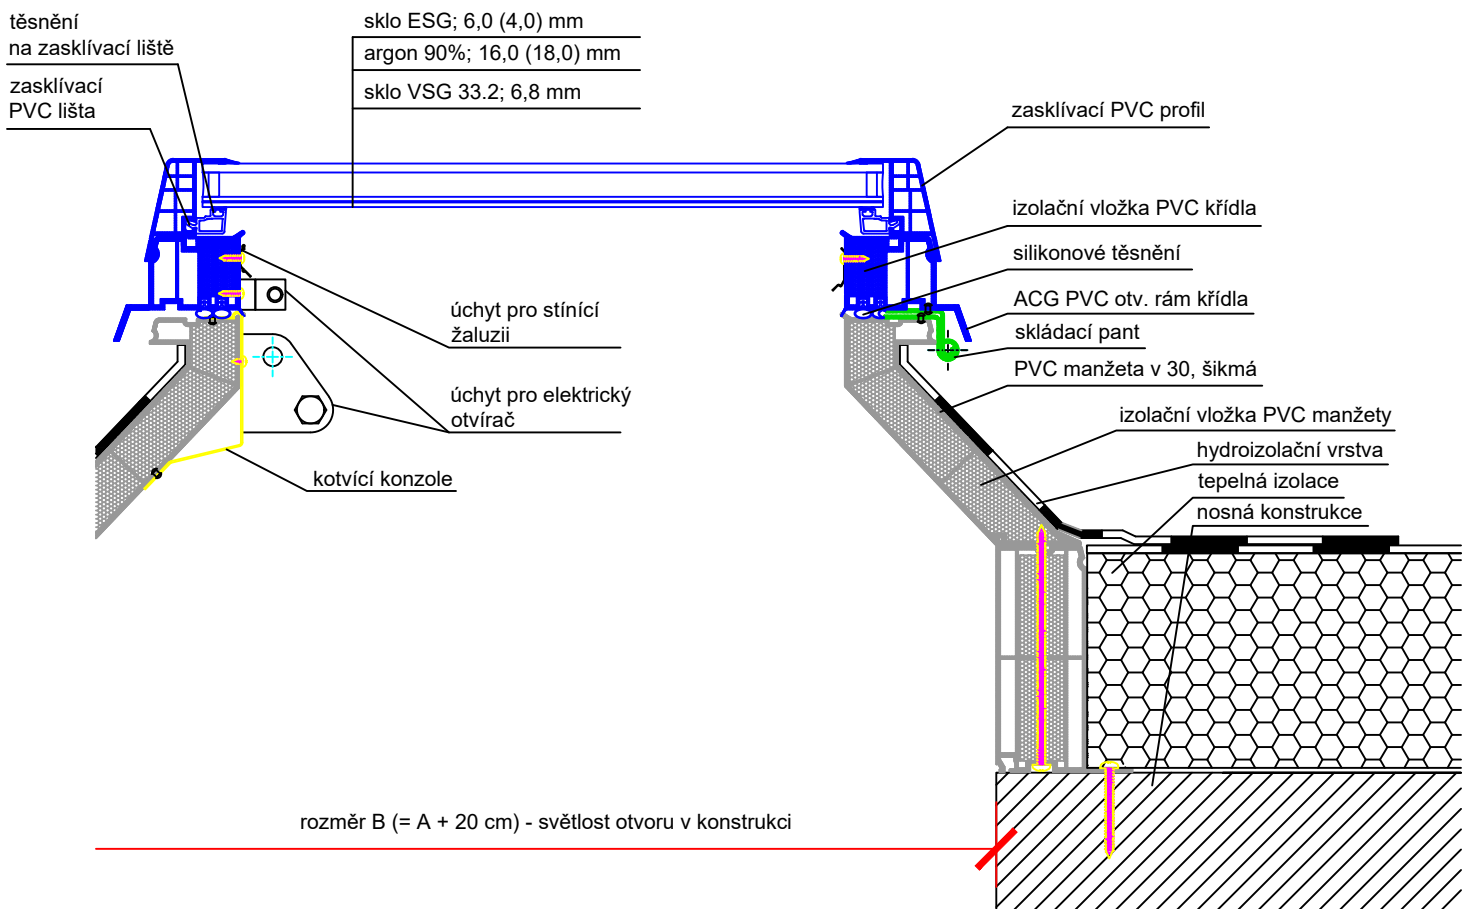

Technický výkres ACG

ARTUS, s.r.o
Křížíkova 2413, 256 01 Benešov
IČ: 257 93 985, DIČ: CZ25793985

OBSAH VÝKRESU:

ACG plochý světlík v plastovém rámu,
zasklení ploché izolační dvojsklo, manžeta PVC šikmá

VYPRACOVAL:

Jana Černá

FORMÁT:

1 x A4

DATUM:

2/2024

MĚŘÍTKO:

1 : 5

ČÍSLO VÝKRESU:

18eE