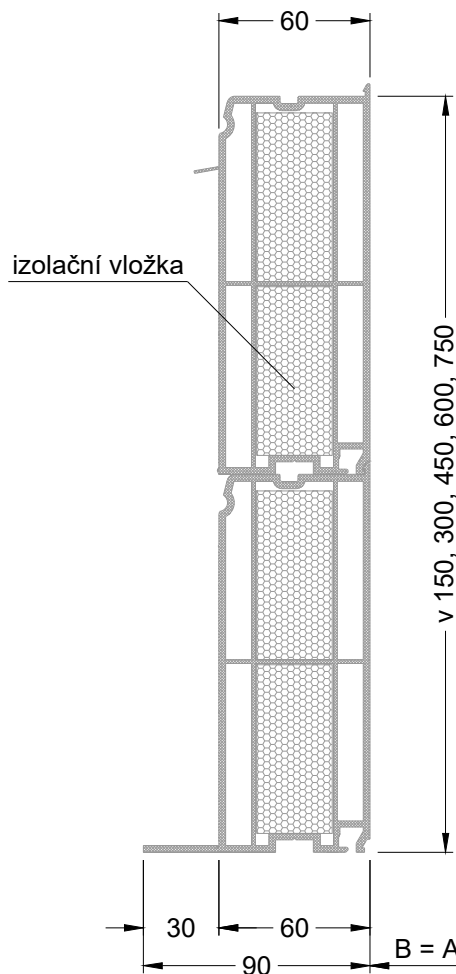

KOLMÁ v 15, 30, 45, 60, 75 cm