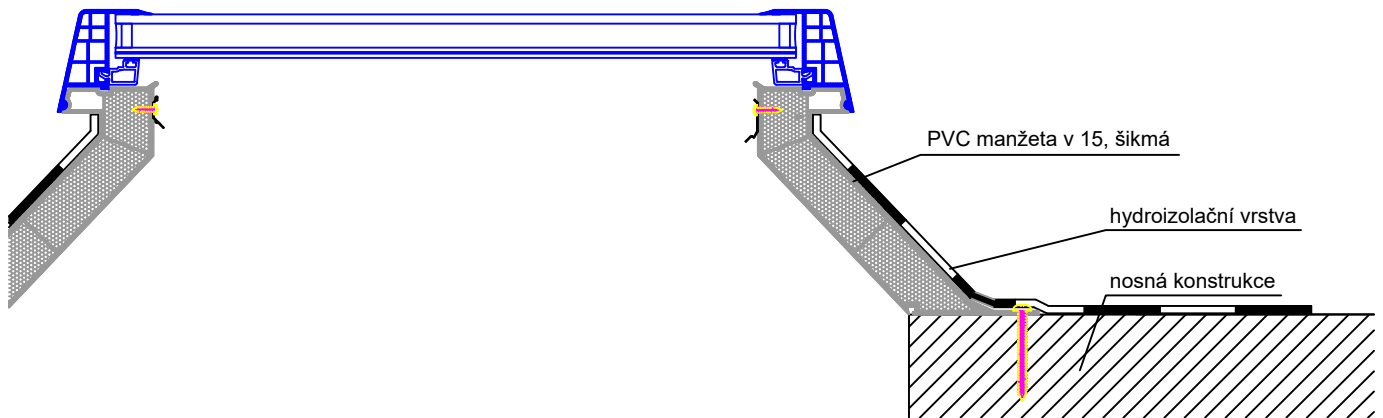

ACG světlík pevný

ACG světlík otvírací