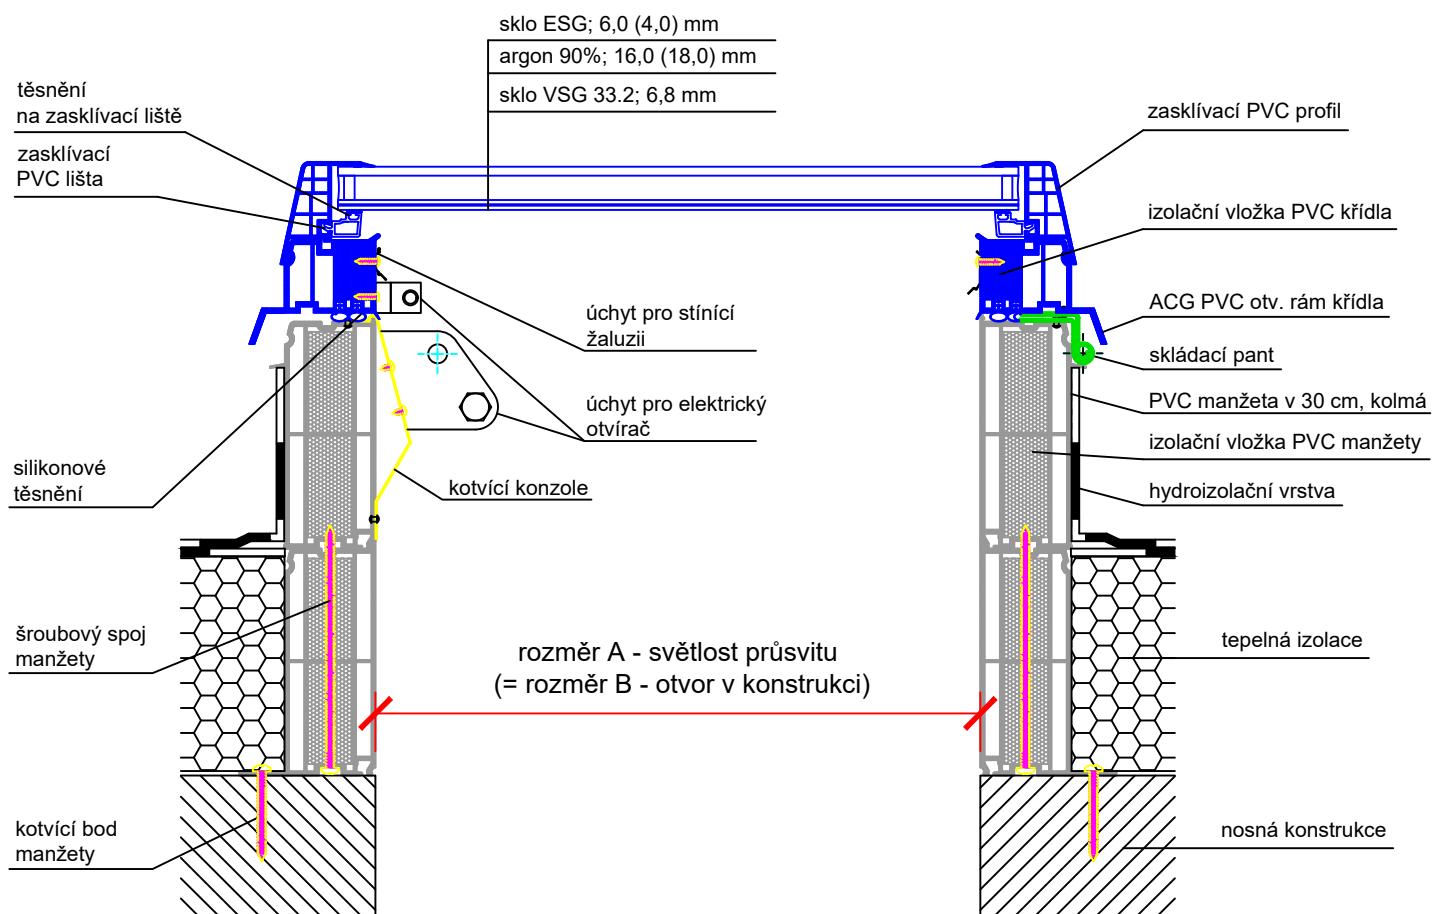

Technický výkres ACG

ARTUS, s.r.o
Křížíkova 2413, 256 01 Benešov
IČ: 257 93 985, DIČ: CZ25793985

OBSAH VÝKRESU:

ACG plochý světlík v plastovém rámu,
zasklení ploché izolační dvojsklo, manžeta PVC kolmá

VYPRACOVAL:

Jana Černá

FORMÁT:

1 x A4

DATUM:

2/2024

MĚŘÍTKO:

1 : 5

ČÍSLO VÝKRESU:

18dE