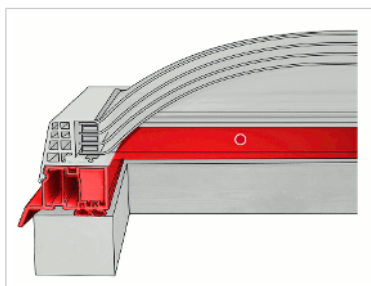

## PVC subframe, height 5 cm

- for existing frames, curbs, steel, wooden and other curbs

### Dimensions and prices without tax

dimension A daylight size in cm	Outer dimension C	Subframe
		<b>5 cm</b>
30x30	44x44	44,08€
30x80	44x94	51,53€
40x40	54x54	47,06€
40x70	54x84	51,53€
40x100	54x114	55,92€
50x50	64x64	49,96€
60x60	74x74	52,98€
60x90	74x104	57,41€
60x150	74x164	66,47€
60x200	74x214	73,76€
60x220	74x234	76,82€
70x70	84x84	55,92€
70x100	84x114	60,43€
75x75	89x89	57,41€
75x120	89x134	64,12€
80x80	94x94	58,94€
80x123	94x137	64,12€
80x127	94x141	64,12€
80x130	94x144	66,47€

## PVC subframe, height 5 cm

dimension A daylight size in cm	Outer dimension C	Subframe
		5 cm
80x180	94x194	73,76€
80x220	94x234	80,78€
80x230	94x244	81,22€
80x280	94x294	88,71€
90x90	104x104	61,88€
90x120	104x134	66,47€
90x150	104x164	70,82€
100x100	114x114	64,82€
100x130	114x144	69,37€
100x150	114x164	72,31€
100x160	114x174	73,76€
100x200	114x214	79,80€
100x220	114x234	82,78€
100x230	114x244	84,24€
100x250	114x264	87,22€
120x120	134x134	70,82€
120x150	134x164	75,29€
120x180	134x194	79,80€
120x210	134x224	84,24€
130x130	144x144	73,76€
130x160	144x174	78,27€
130x190	144x204	82,78€
130x220	144x234	87,22€
130x230	144x244	88,71€
130x250	144x264	91,69€
140x140	154x154	76,82€
150x150	164x164	79,80€
160x160	174x174	82,78€
160x220	174x234	91,69€
160x230	174x244	93,14€
160x250	174x264	96,16€
180x180	194x194	88,71€
200x200	214x214	94,67€