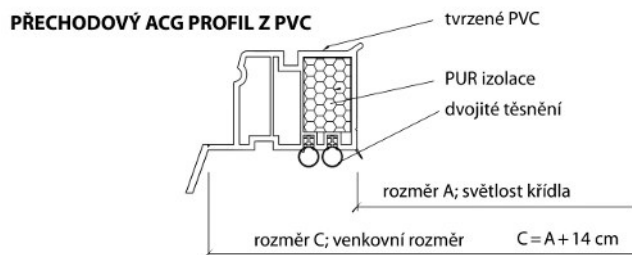

## PVC subframe, height 5 cm

- for existing frames, curbs, steel, wooden and other curbs

### Dimensions and prices without tax

dimension A daylight size in cm	Outer dimension C	Subframe
		<b>5 cm</b>
30x30	44x44	44,08€
30x80	44x94	51,53€
40x40	54x54	47,06€
40x70	54x84	51,53€
40x100	54x114	55,92€
50x50	64x64	49,96€
60x60	74x74	52,98€
60x90	74x104	57,41€
60x150	74x164	66,47€
60x200	74x214	73,76€
60x220	74x234	76,82€
70x70	84x84	55,92€
70x100	84x114	60,43€
75x75	89x89	57,41€
75x120	89x134	64,12€
80x80	94x94	58,94€
80x123	94x137	64,12€
80x127	94x141	64,12€
80x130	94x144	66,47€

## PVC subframe, height 5 cm

dimension A daylight size in cm	Outer dimension C	Subframe
		5 cm
80x180	94x194	73,76€
80x220	94x234	80,78€
80x230	94x244	81,22€
80x280	94x294	88,71€
90x90	104x104	61,88€
90x120	104x134	66,47€
90x150	104x164	70,82€
100x100	114x114	64,82€
100x130	114x144	69,37€
100x150	114x164	72,31€
100x160	114x174	73,76€
100x200	114x214	79,80€
100x220	114x234	82,78€
100x230	114x244	84,24€
100x250	114x264	87,22€
120x120	134x134	70,82€
120x150	134x164	75,29€
120x180	134x194	79,80€
120x210	134x224	84,24€
130x130	144x144	73,76€
130x160	144x174	78,27€
130x190	144x204	82,78€
130x220	144x234	87,22€
130x230	144x244	88,71€
130x250	144x264	91,69€
140x140	154x154	76,82€
150x150	164x164	79,80€
160x160	174x174	82,78€
160x220	174x234	91,69€
160x230	174x244	93,14€
160x250	174x264	96,16€
180x180	194x194	88,71€
200x200	214x214	94,67€