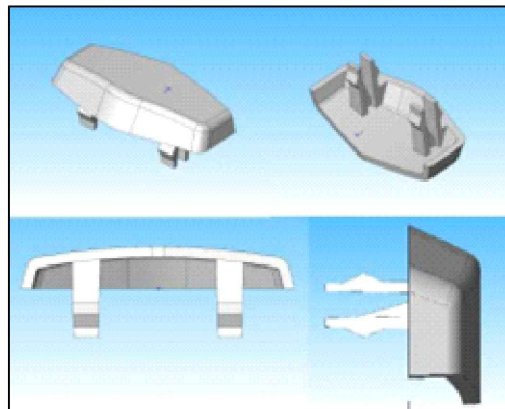

# Odvod vody a kondenzátu z ACG světlíku

Artus Composite Glass

## Odvodňovací krytka (vizualizace)