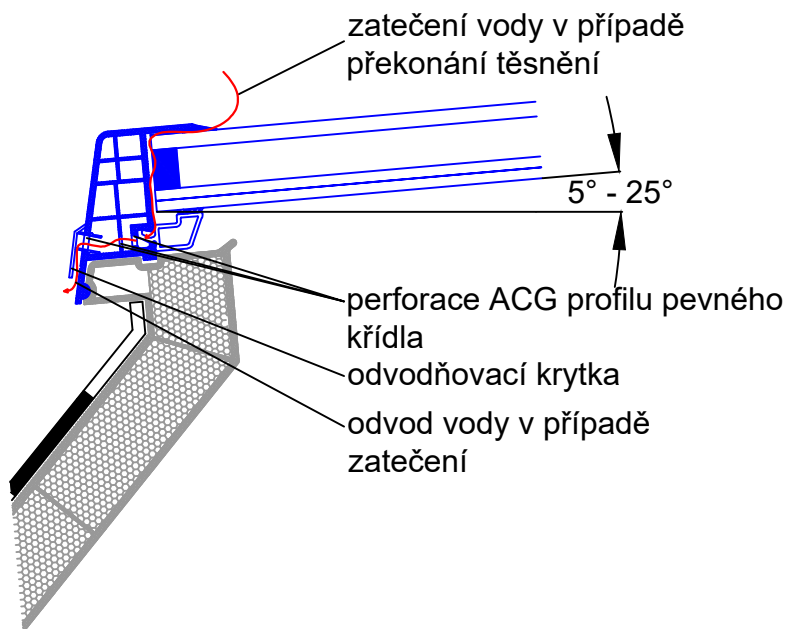

# Odvod vody a kondenzátu z ACG světlíku

Artus Composite Glass

## Odvodňovací krytka (vizualizace)