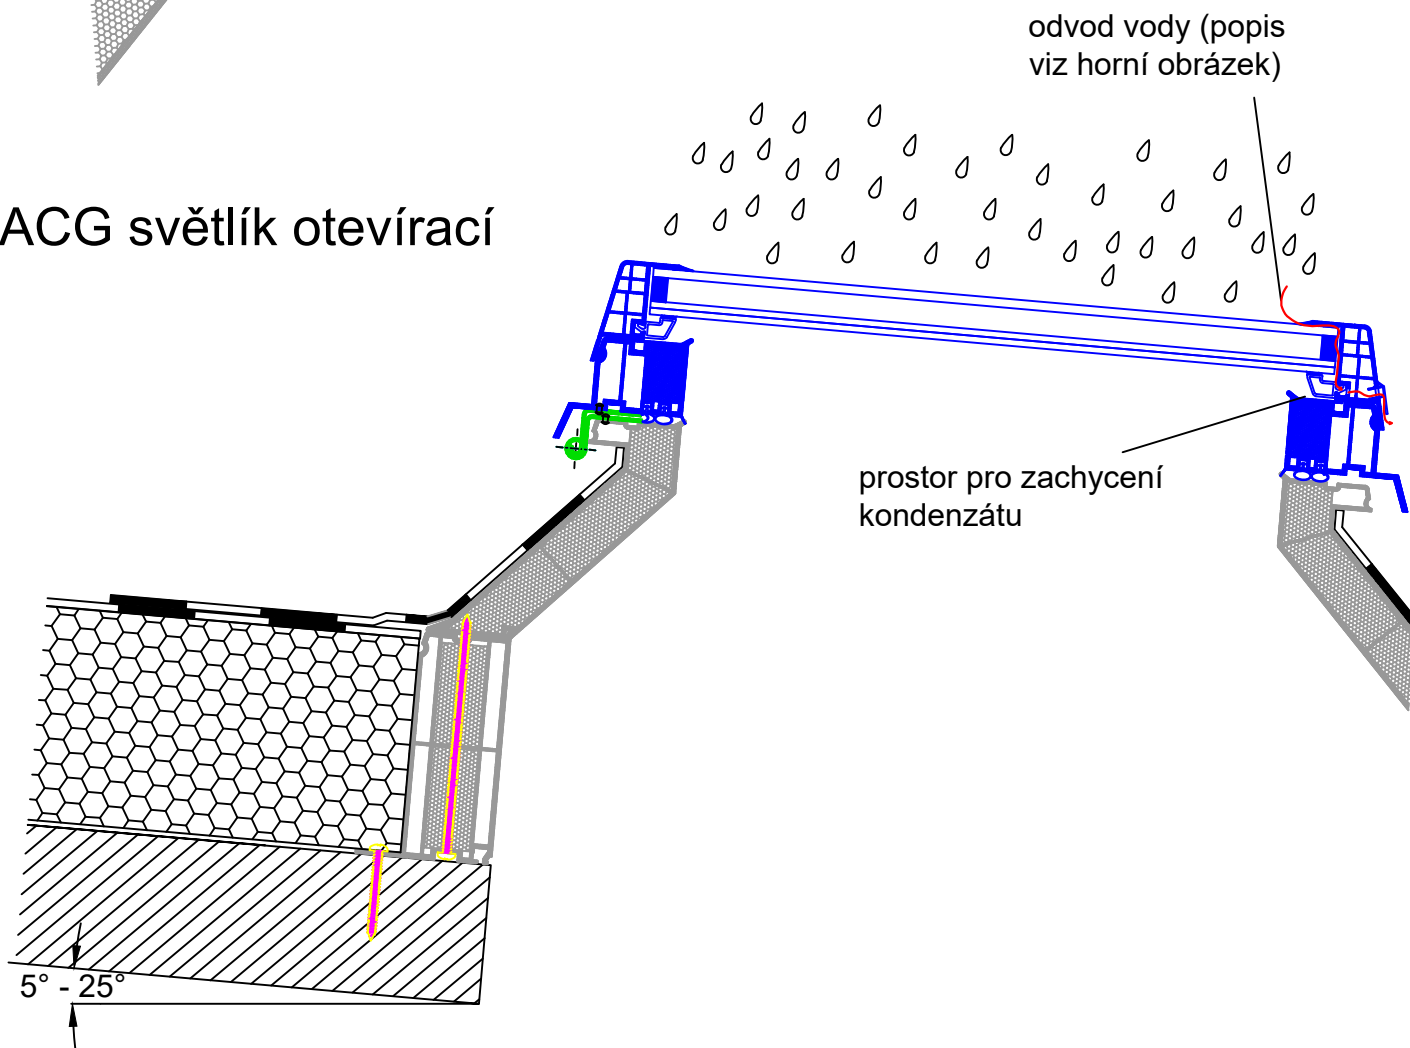

ACG světlík otevírací

Technický výkres ACG

ARTUS, s.r.o
Křížíkova 2413, 256 01 Benešov
IČ: 257 93 985 , DIČ: CZ25793985

OBSAH VÝKRESU:

Odvod vody a kondenzátu z ACG světlíku

VYPRACOVAL:

Jana Černá

FORMÁT:

1 x A4

DATUM:

1/2024

MĚŘÍTKO:

1 : 5 (1:3)

ČÍSLO VÝKRESU: