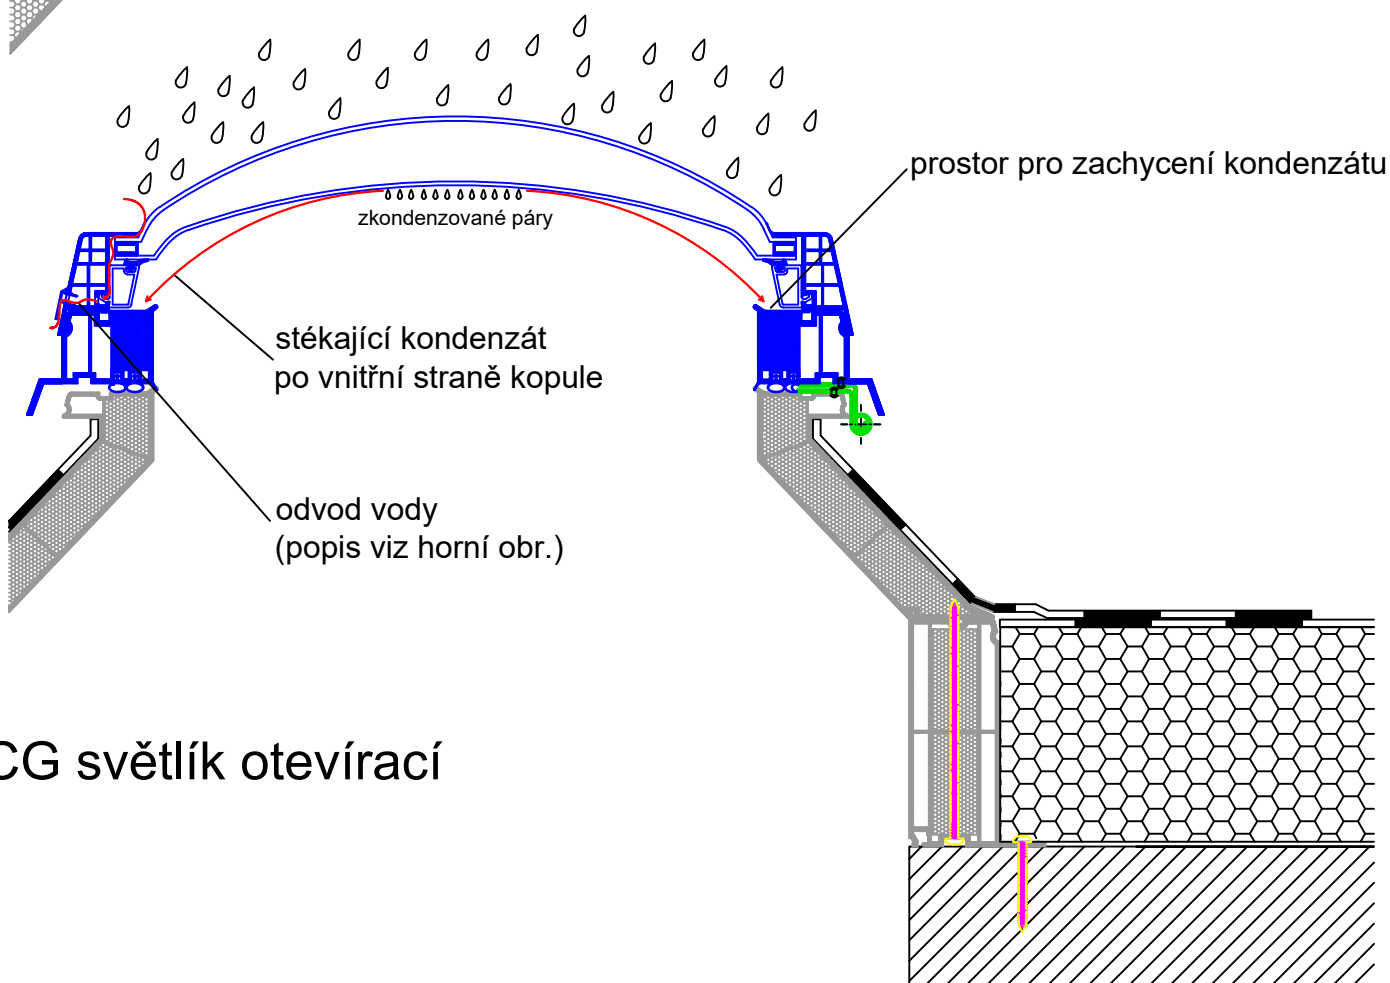

Odvod vody a kondenzátu z ACG světlíku

Artus Composite Glass

ACG světlík pevný

(M 1:3)

Odvodňovací krytka (vizualizace)

ACG světlík otevírací

Technický výkres ACG		ARTUS, s.r.o Křížíkova 2413, 256 01 Benešov IČ: 257 93 985 , DIČ: CZ25793985	
OBSAH VÝKRESU:	VYPRACOVAL: Jana Černá	FORMÁT: 1 x A4	
Odvod vody a kondenzátu z ACG světlíku	DATUM: 1/2024	MĚŘÍTKO: 1 : 5 (1:3)	ČÍSLO VÝKRESU: