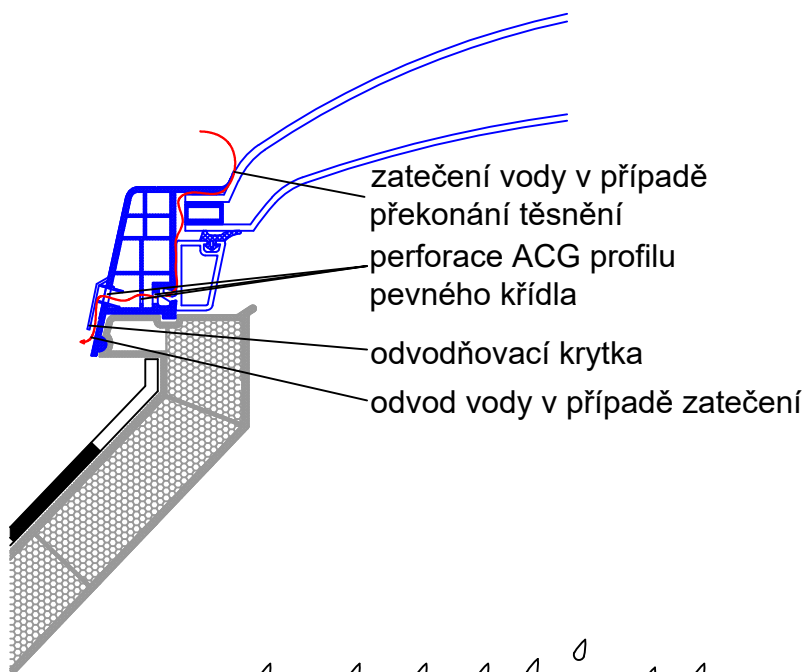

Odvod vody a kondenzátu z ACG světlíku

Artus Composite Glass

ACG světlík pevný

(M 1:3)

Odvodňovací krytka (vizualizace)

ACG světlík otevírací

Technický výkres ACG		ARTUS, s.r.o Křížíkova 2413, 256 01 Benešov IČ: 257 93 985 , DIČ: CZ25793985	
OBSAH VÝKRESU:	VYPRACOVAL: Jana Černá	FORMÁT: 1 x A4	
Odvod vody a kondenzátu z ACG světlíku	DATUM: 1/2024	MĚŘÍTKO: 1 : 5 (1:3)	ČÍSLO VÝKRESU: